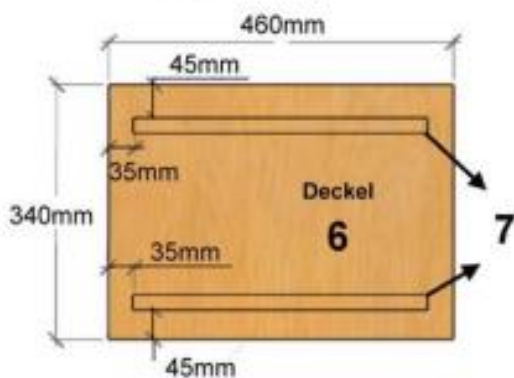

BAUPLAN IGELHAUS

Materialstärke 20mm

7 2x Holzleisten 20x20mm Länge: 390mm am Deckel Teil 6 verschraubt