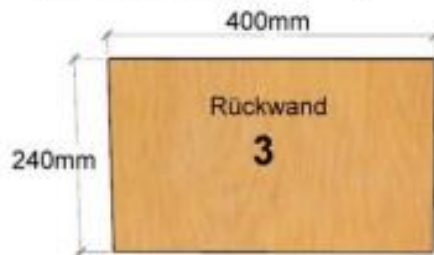

BAUPLAN IGELHAUS

Materialstärke 20mm

7 2x Holzleisten 20x20mm Länge: 390mm am Deckel Teil 6 verschraubt