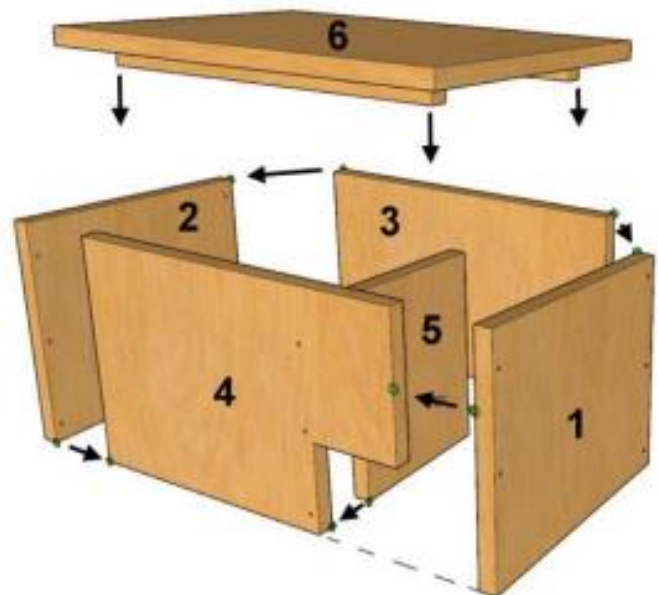

BAUPLAN IGELHAUS

Materialstärke 20mm

7 2x Holzleisten 20x20mm Länge: 390mm am Deckel Teil 6 verschraubt