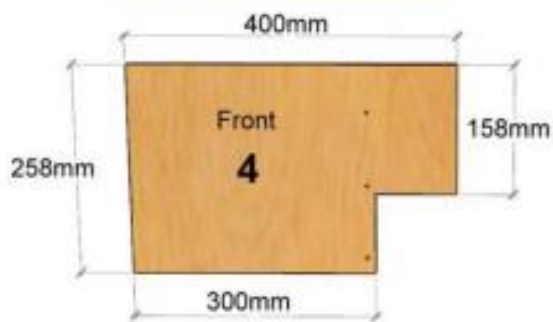

BAUPLAN IGELHAUS

Materialstärke 20mm

7 2x Holzleisten 20x20mm Länge: 390mm am Deckel Teil 6 verschraubt