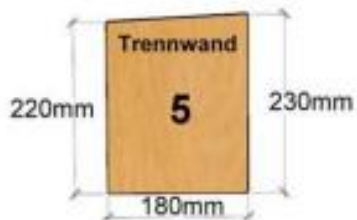

BAUPLAN IGELHAUS

Materialstärke 20mm

7 2x Holzleisten 20x20mm Länge: 390mm am Deckel Teil 6 verschraubt