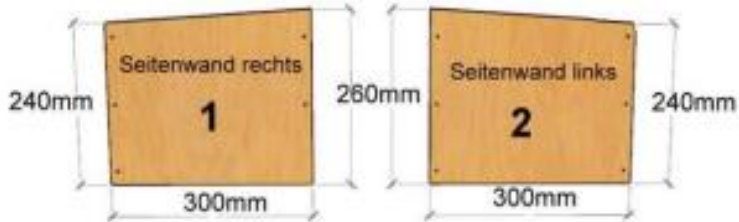

BAUPLAN IGELHAUS

Materialstärke 20mm

7 2x Holzleisten 20x20mm Länge: 390mm am Deckel Teil 6 verschraubt