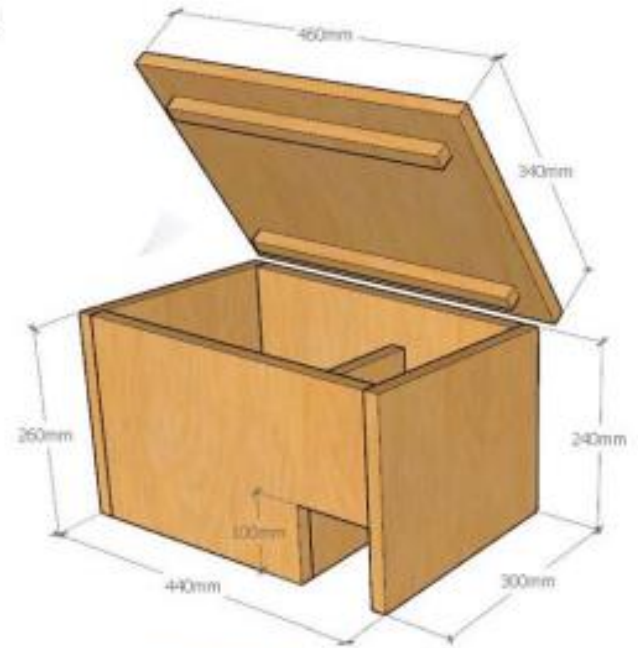

BAUPLAN IGELHAUS

Materialstärke 20mm

7 2x Holzleisten 20x20mm Länge: 390mm am Deckel Teil 6 verschraubt